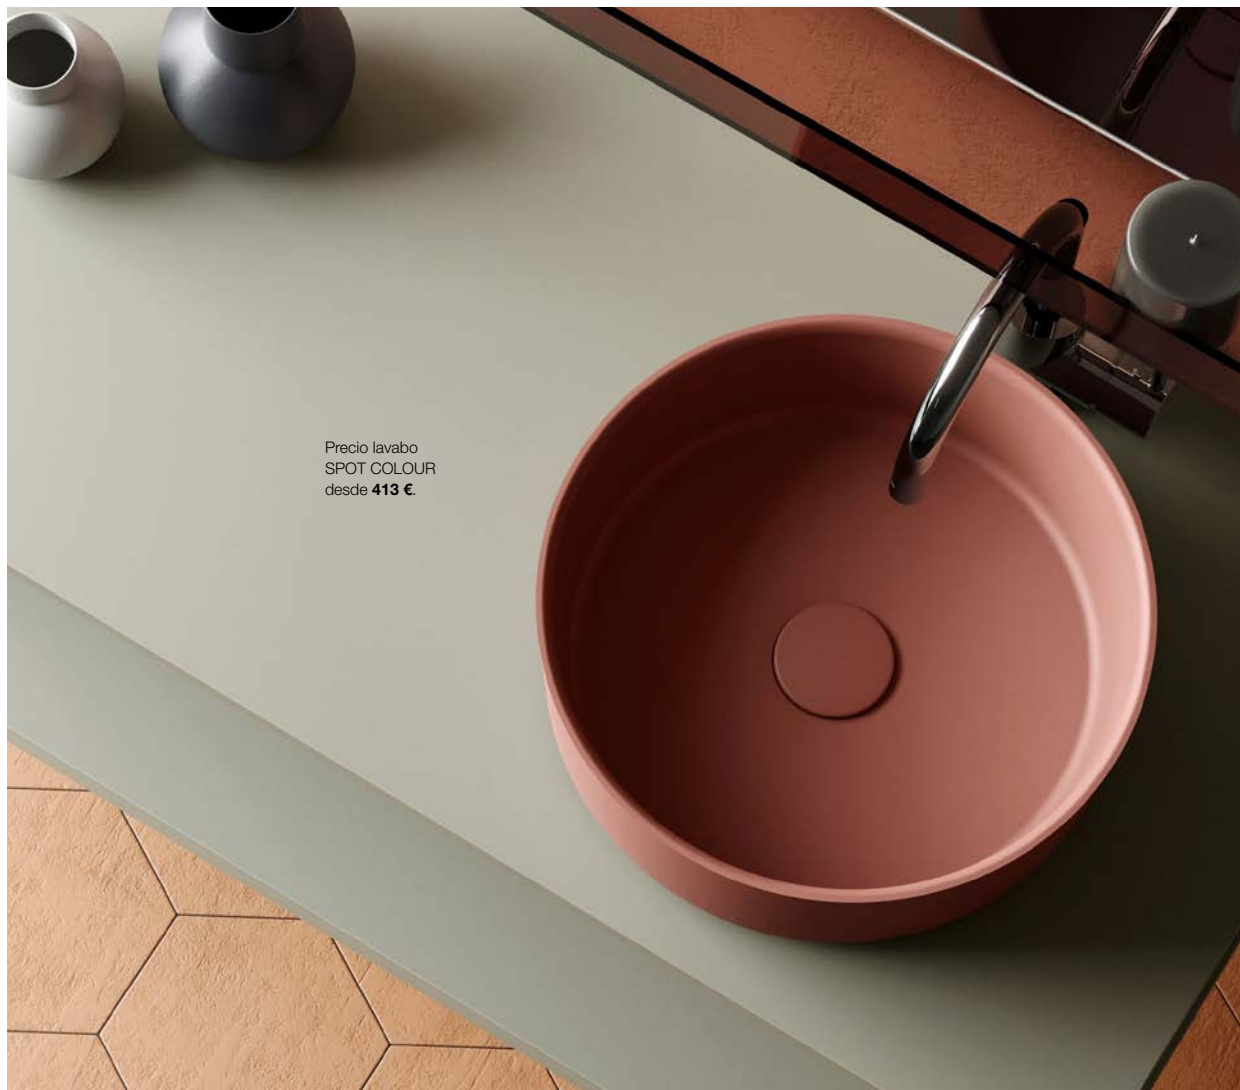

Precio lavabo
SPOT COLOUR
desde 413 €.

hidrobox

LAVABOS DE LA SERIE SPOT COLOUR

CARACTERÍSTICAS, MATERIALES Y ACABADOS.

Lavabo sobre encimera **Material** Kromat® (resina). **Acabado** Textura lisa mate. **Modelos** 5 modelos a elegir. **Colores** Disponible en 21 colores distintos
Instalación Sobre encimera.