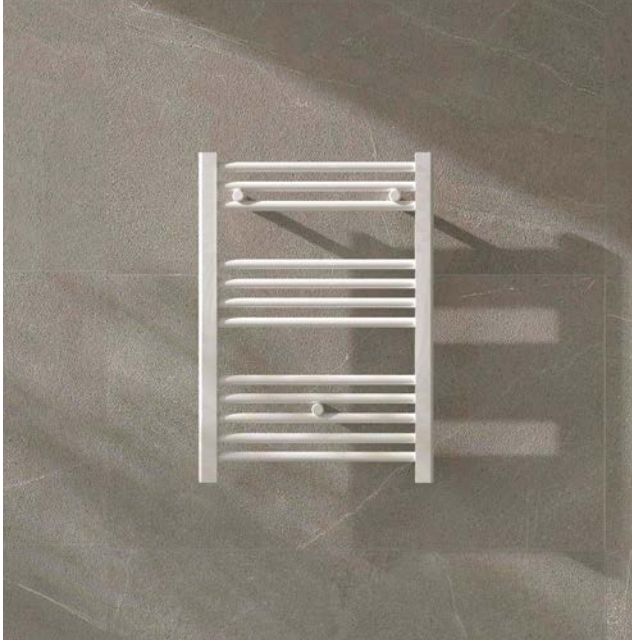

Baño

RADIADOR TOALLERO ELÉCTRICO DE LA SERIE BRISA

CARACTERÍSTICAS, MATERIALES Y ACABADOS.

Radiador toallero. Cable térmico y botón de encendido y apagado. El radiador funciona con una resistencia eléctrica que permite que se caliente de forma uniforme en solo 3 minutos y no necesita termostato. **Material** Acero lacado blanco. **Colores** Blanco. **01.** 70x50cm 12 lamas 250W **189 €.**