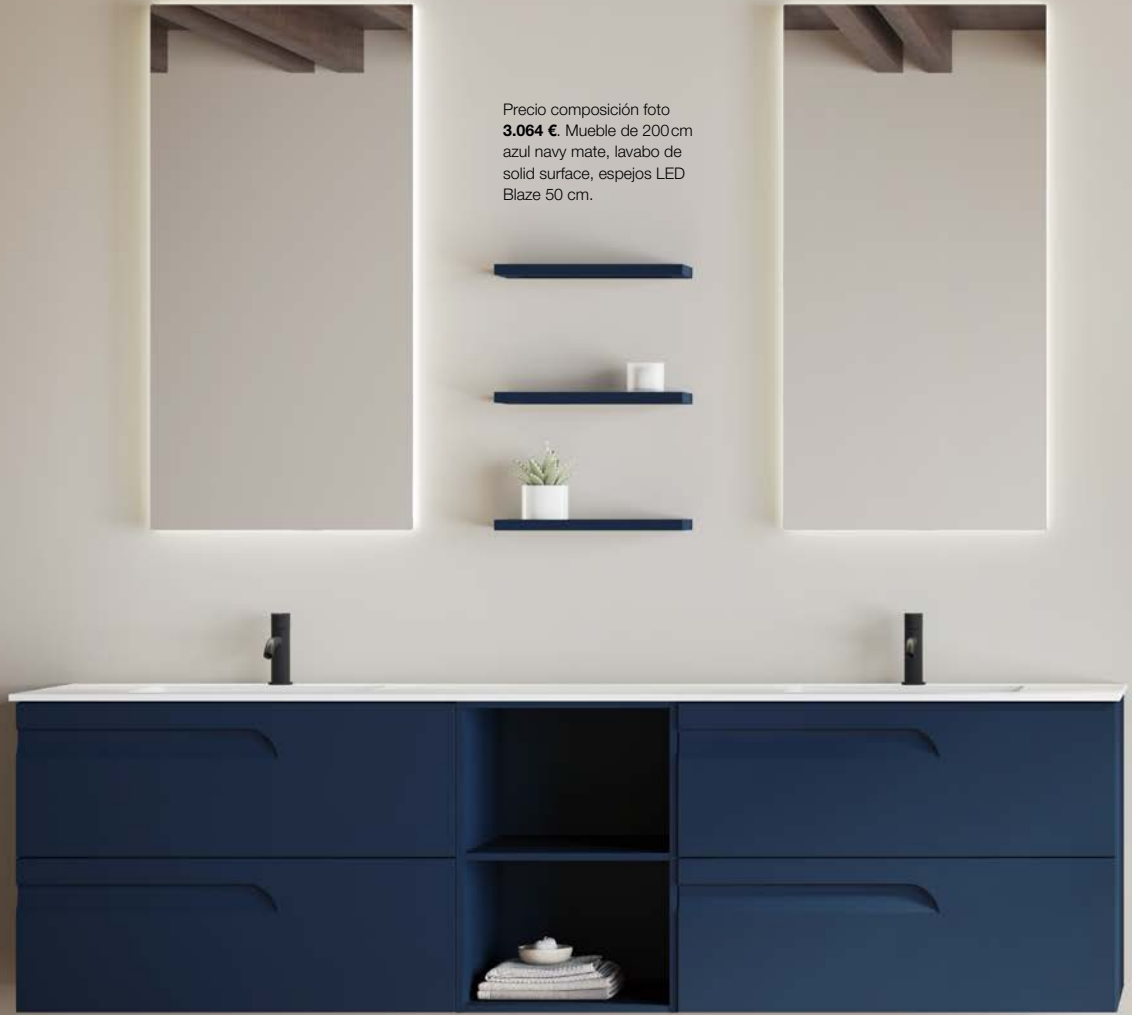

Royo®

MUEBLE SERIE ECONIC

CARACTERÍSTICAS, MATERIALES Y ACABADOS.

Fondo 45 cm. **Altura** Suspenso 56,5 cm. **Medidas** 60, 80, 100 cm. **Medidas módulos** 20,40 cm **Colores mueble** 11 colores disponibles. Columna 35 x 162 x 24,8 cm. Alto de colgar 35/50 x 80 x 15. **Módulo abierto** 20/40 x 56,5 x 45 cm.

Precio composición foto **967 €**. Mueble de 120 cm arena mate, espejo y luz LED. Lavabos no incluidos.

Royo®

MUEBLE SERIE VITALE

CARACTERÍSTICAS, MATERIALES Y ACABADOS.

Fondo 38, 45 cm. **Altura** Suspendido 56,5 cm / A suelo 85 cm. **Medidas muebles** 60, 80, 100, 119. **Colores mueble** 7 colores disponibles. **Muebles auxiliares** Columna 30x150x24 cm. Alto de colgar 35/50x80x15 cm.