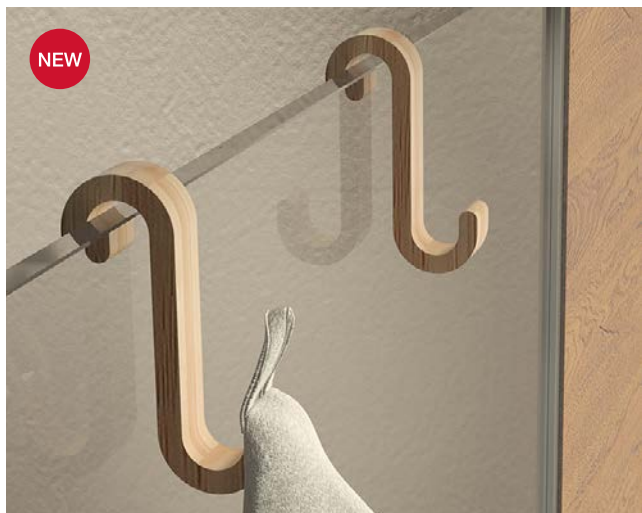

PERCHA RADIADOR

CARACTERÍSTICAS, MATERIALES Y ACABADOS.

Producto en **stock**

Producto con **descuentos y promociones**

Percha radiador fabricada en resina termoplástica (01,02,04) o en bambú (03). **01. 8 €** Blanca G.GEDYY045 - Negra G.GEDYY047 — **02. Cromado 11 €** G.GEDYY046 — **03. Percha Merlino Bambú 10 €** soporta hasta 8 kg G.GEDYY292 — **04. 8 €** Transparente G.GEDYY044 - Naranja G.GEDYY050 - Verde G.GEDYY051- Fucsia G.GEDYY048.

01.

02.

03.

04.