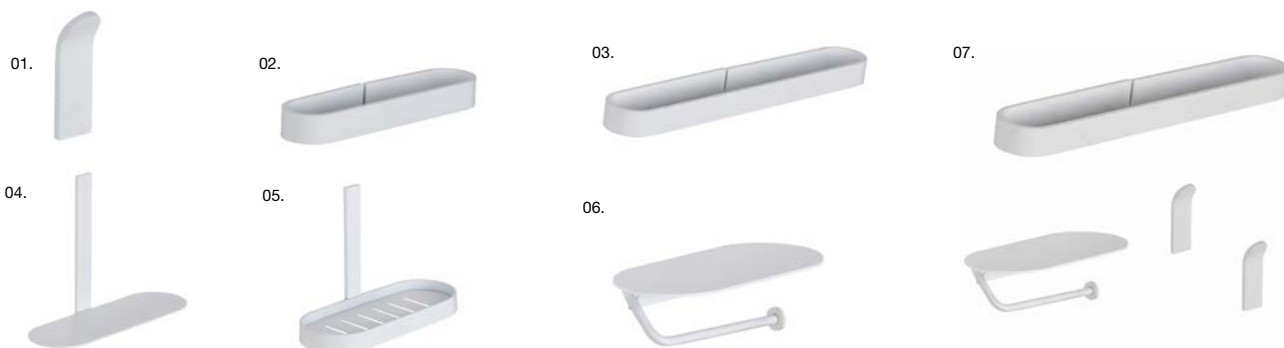

09.

10.

Disponible también en
acabado cromo

Baño Desarrollado por:
estudi Ribaudí

ACCESORIOS DE LA SERIE LOOPS BLANCO

CARACTERÍSTICAS, MATERIALES Y ACABADOS.

 Producto en **stock**

 Producto con **descuentos y promociones**

Serie adhesiva fabricada en aluminio lacado blanco mate. Material muy adecuado para el baño por su alta resistencia a la humedad. **01.** Percha **7 €** 3 x 0,5 cm Alt. 9 cm G.LOOPS011B — **02.** Toallero aro **24 €** 25 x 6 cm Alt. 3 cm G.LOOPS015B — **03.** Toallero 40 cm **30 €** 40 x 6 cm Alt. 3 cm G.LOOPS017B — **04.** Estante **36 €** 30 x 10 cm Al. 25 cm G.LOOPS016B — **05.** Jabonera ducha **39 €** 30 x 12 cm Al. 25 cm G.LOOPS012B — **06.** Estante portarrollos **25 €** 20 x 10 cm Al. 5 cm G.LOOPS014B — **07.** Pack 4 piezas 2 perchas + toallero + portarrollos **60 €** Caja estuche de 44 x 16 x 12 cm G. LOOPS410B. Disponible también en negro mate y cromo.