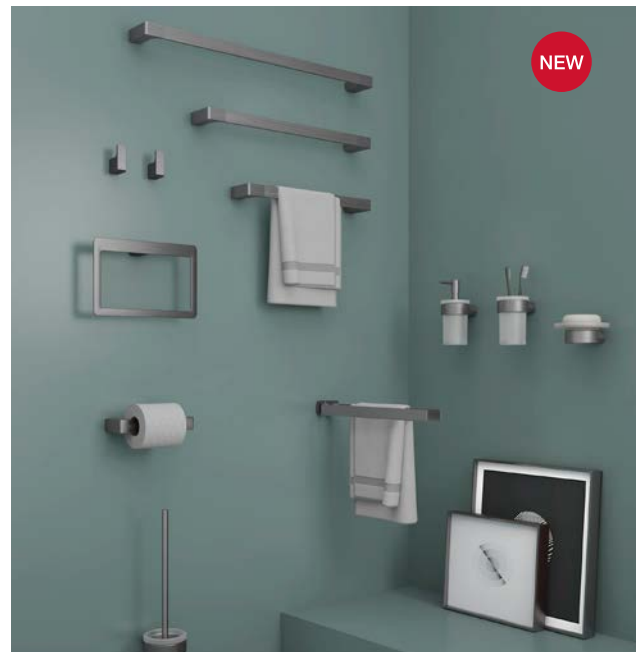

01.

02.

03.

04.

TABURETES Y TOALLEROS KENTA

CARACTERÍSTICAS, MATERIALES Y ACABADOS.

Producto en **stock** Producto con **descuentos y promociones**

01. Taburete plegable KENTA negro mate **39 €** 27 cm x 27 cm Al. 46cm G. GEDYY244.— **02.** Escalera porta toallas KENTA blanco mate **61 €** 45 cm x 12 cm Al. 49cm G. GEDYY303.— Escalera porta toallas KENTA negro mate **61 €** 45 cm x 12 cm Al. 49cm G. GEDYY304.