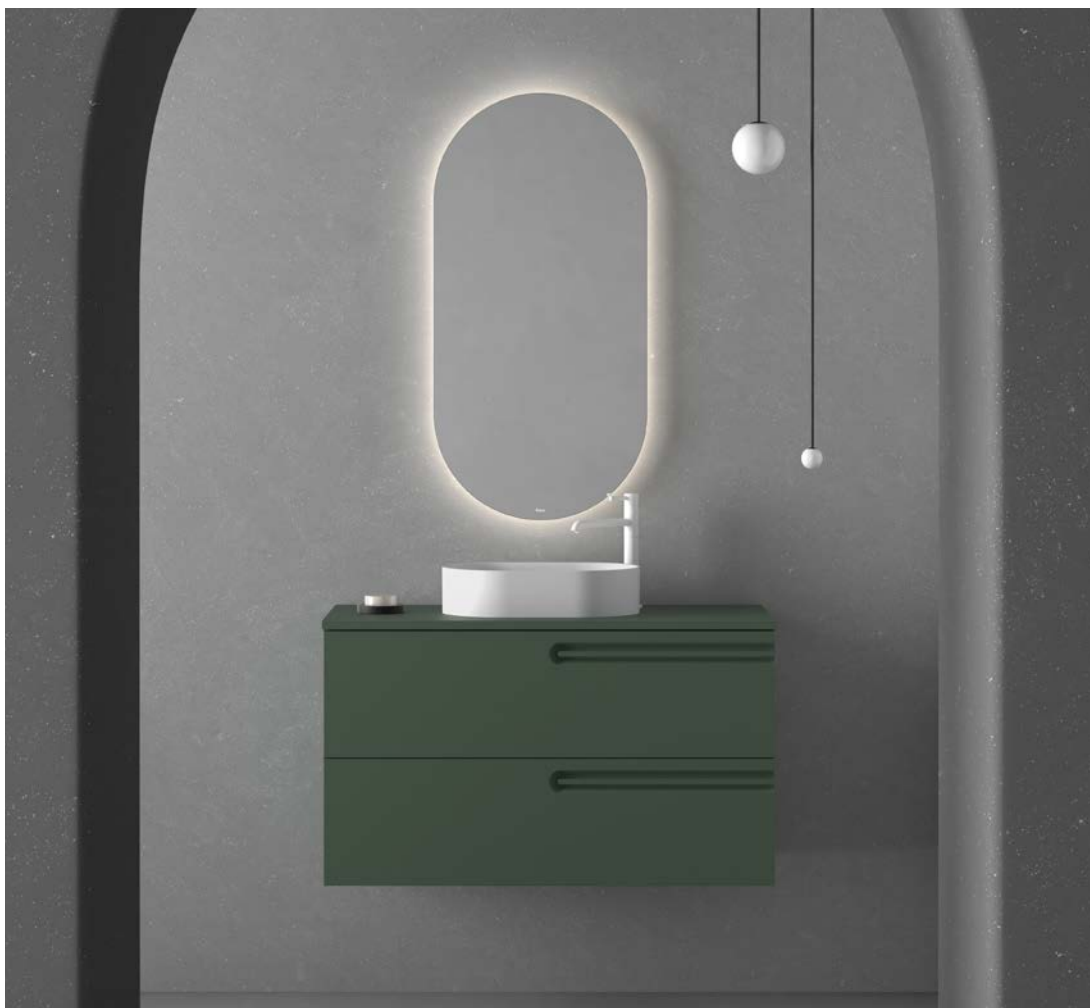

Precio composición foto **932 €**. Mueble de 100 verde forest, tapa para mueble, espejo luz LED Axis. Lavabo no incluido.

Royo®

MUEBLE SERIE ECONIC

CARACTERÍSTICAS, MATERIALES Y ACABADOS.

Fondo 45 cm. **Altura** Suspenso 56,5 cm. **Medidas** 60, 80, 100 cm. **Medidas módulos** 20,40 cm **Colores mueble** 11 colores disponibles. Columna 35 x 162 x 24,8 cm. Alto de colgar 35/50 x 80 x 15. **Módulo abierto** 20/40 x 56,5 x 45 cm.