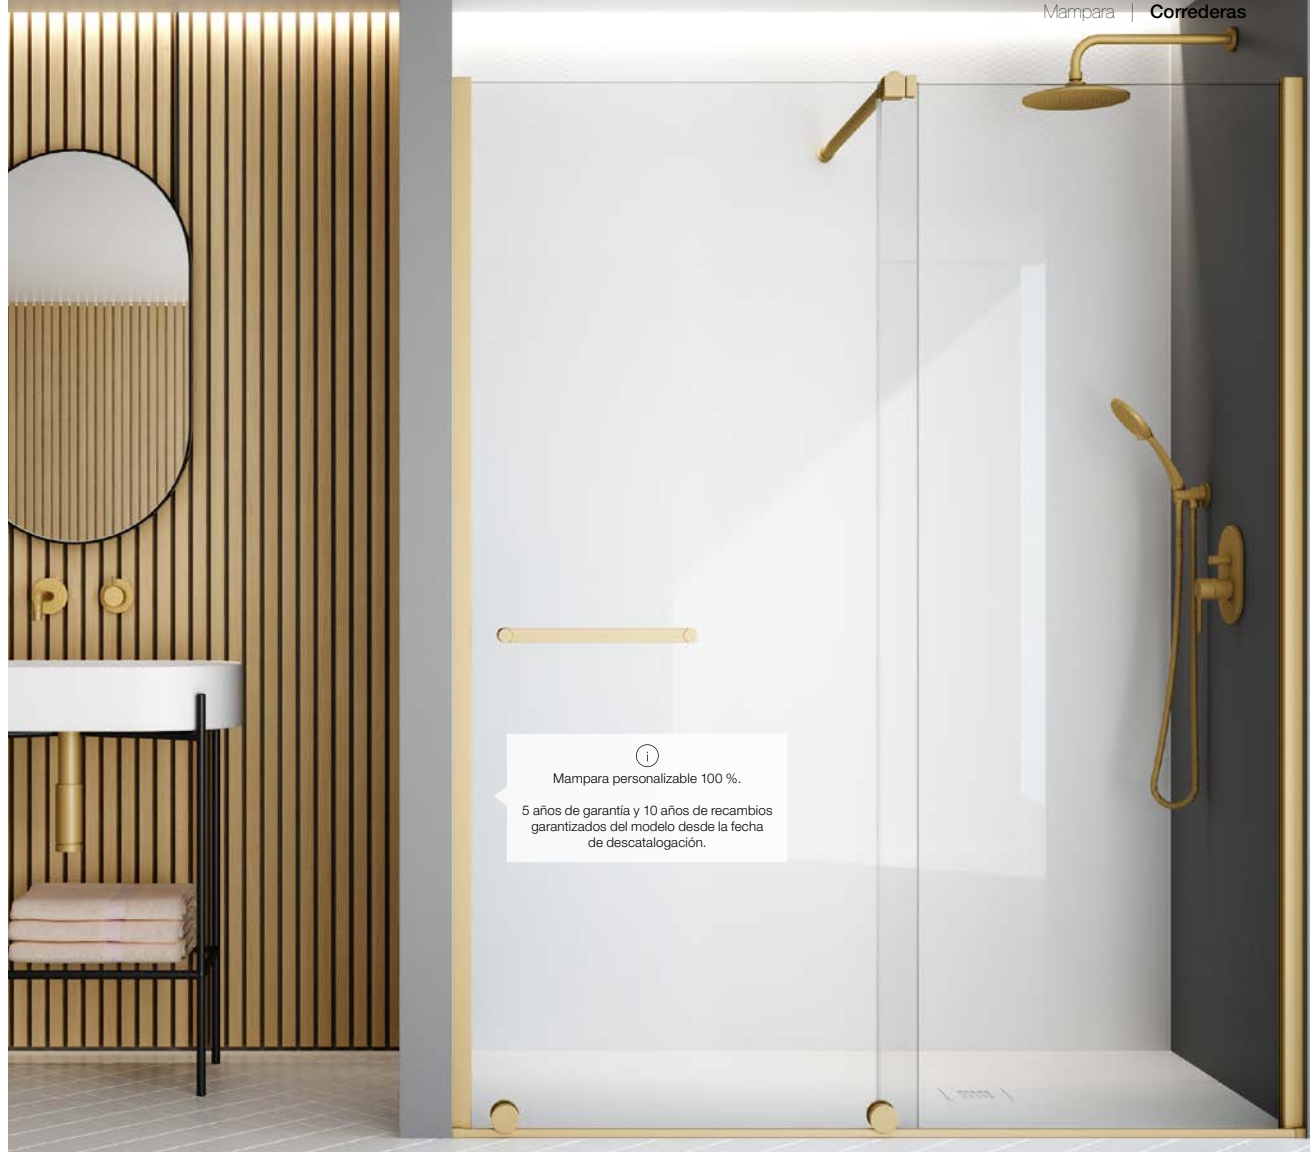

Mampara personalizable 100 %.
5 años de garantía y 10 años de recambios
garantizados del modelo desde la fecha
de descatalogación.

Precio mampara VANITY oro desde **961 €**.

PROFILTEK **P**
EMPOWER YOUR SHOWER

MAMPARA DE LA SERIE VANITY

CARACTERÍSTICAS, MATERIALES Y ACABADOS.

Frontal ducha 1 hoja fija + 1 hoja corredera. Con rodamientos inferiores. Mampara a medida. **Medidas** Ancho desde 100 a 220 cm x 220 cm máximo de altura. **Grueso cristal** 8 mm. **Colores perfil** 5 acabados disponibles: plata alto brillo, blanco mate, cromo, negro y oro. **Accesorios** Maneta Roma, tapas superiores y barras estabilizadoras en acabados blanco mate, cromo, negro y oro. Tratamiento Tekno-Clean opcional. Mampara disponible con cierre de contacto o magnético según la configuración. Rodamientos regulables en altura a 4 mm.