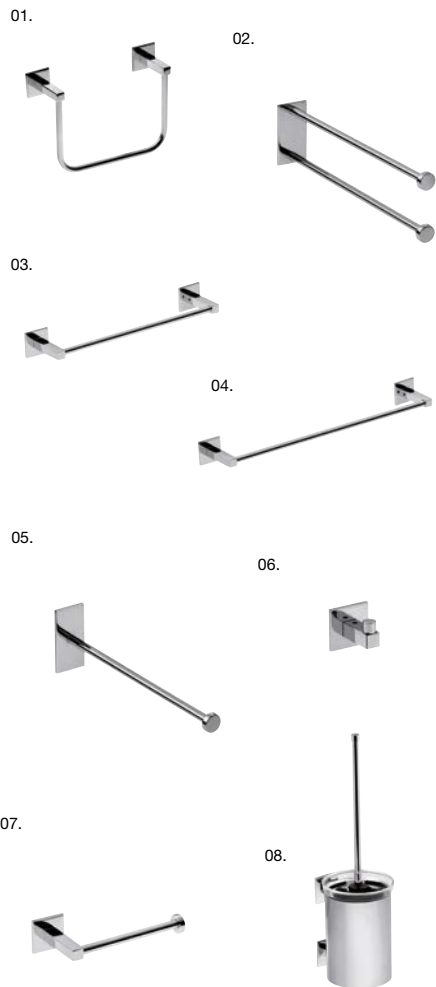

Baño

ACCESORIOS DE LA SERIE STICK

CARACTERÍSTICAS, MATERIALES Y ACABADOS.

Producto en **stock**

Producto con **descuentos y promociones**

Serie fabricada con varilla de latón macizo. Acabados; cromado brillo. **01.** Toallero aro **64 €** 22×7 cm Al. 15 cm G.STICK020B — **02.** Toallero frontal doble **72 €** 4×29,5 cm Al. 8 cm G.STICK040B — **03.** Toallero 30 cm **58 €** 28,3×7 cm Al. 4 cm G.STICK110B — **04.** Toallero 40 cm **64 €** 42×7 cm Al. 4 cm G.STICK100B — **05.** Toallero frontal **64 €** 4×29,5 cm Al. 8 cm G.STICK030B — **06.** Percha **31 €** 4×4,5 cm Al. 4 cm G.STICK010B — **07.** Portarrollos lateral **56 €** 15,5×7 cm Al. 4 cm G.STICK050B — **08.** Escobillero a pared **71 €** 10×12,5 cm Al. 35,5 cm G.STICK080B. *Consultar con tienda para mas elementos de la serie.*