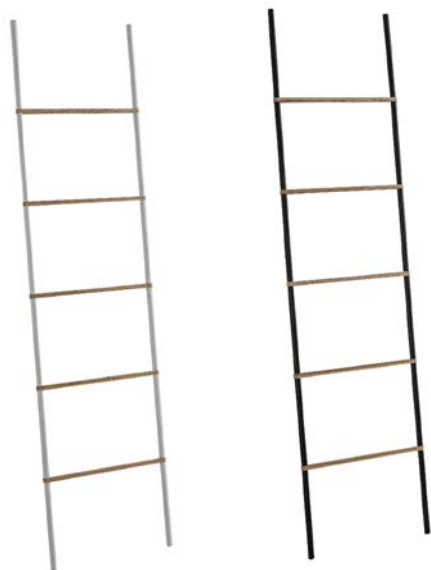

01.

02.

03.

04.

TABURETES Y TOALLEROS KENTA

CARACTERÍSTICAS, MATERIALES Y ACABADOS.

Producto en **stock** Producto con **descuentos y promociones**

01. Taburete plegable KENTA negro mate **39 €** 27 cm x 27 cm Al. 46cm G. GEDYY244.— **02.** Escalera porta toallas KENTA blanco mate **61 €** 45 cm x 12 cm Al. 49cm G. GEDYY303.— Escalera porta toallas KENTA negro mate **61 €** 45 cm x 12 cm Al. 49cm G. GEDYY304.

01.

02.

TOALLERO + ESCOBILLERO

CARACTERÍSTICAS, MATERIALES Y ACABADOS.

Producto en **stock**

Producto con **descuentos y promociones**

01. Toallero bambú serie Trilly negro mate **79 €** 14 x 34 cm Alt. 84 cm G. GEDYY236 — Portarrollos y escobillero serie Trilly negro mate **79 €** 14 x 14 cm Alt. 63 cm G. GEDYY237. — **02.** Toallero negro mate. **74 €** 34 x 14 cm Al. 83 cm G. GEDYY208 — Portarrollos y escobillero. 14 x 14 cm Al. 63 cm **74 €** G. GEDYY209 — **03.** Escobillero de suelo KENTA blanco mate **19 €** 9,1 cm x 9,1 cm Al 37,7 cm G. GEDYY305. — **04.** Escobillero de suelo KENTA negro mate **19 €** 9,1 cm x 9,1 cm Al 37,7 cm G. GEDYY306. Disponible en los colores: Gun metal, cepillado, cromo, negro mate, oro mate y blanco.