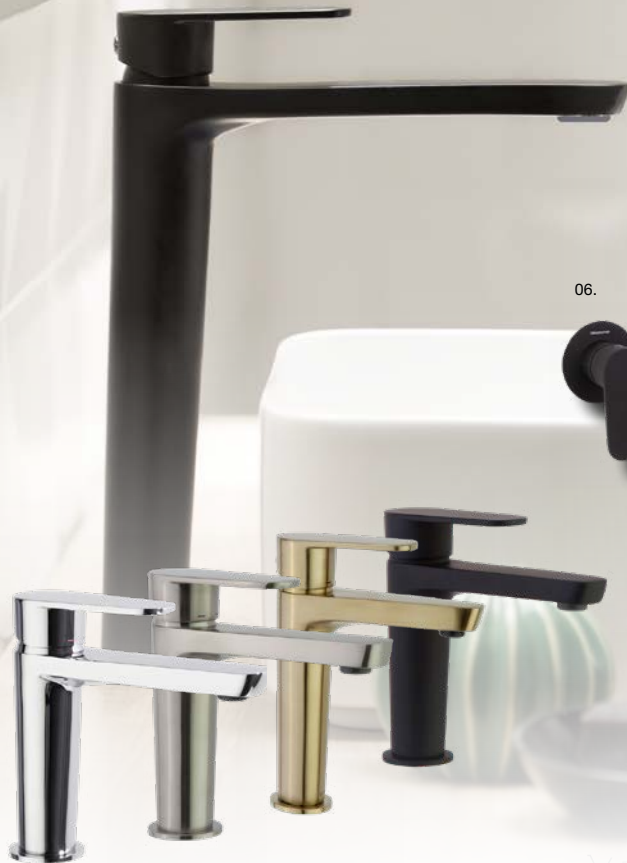

Baño

SERIE PLANO CROMO

CARACTERÍSTICAS, MATERIALES Y ACABADOS.

Planeta Azul Ahorro agua Eco

Disponibles en cartuchos de 35 mm de clase 2. Ahorro energía: apertura al centro en agua fría. Evita poner en marcha la caldera. **01.** Lavabo XL cromo **68 €** Altura: 15,1 cm. G.PLANO002B — **02.** Lavabo XL cromo oro **85 €** Altura: 15,1 cm. G.PLANO221B — **03.** Lavabo XL cromo negro mate **79 €** Altura: 15,1 cm. G.PLANO220B — **04.** Lavabo XL cromo rosado **85 €** Altura: 15,1 cm. G.PLANO222B. — Disponible también en formatos caño alto, lavabo 12,1 cm y bidé. Embellecedor incluido con la forma del grifo.