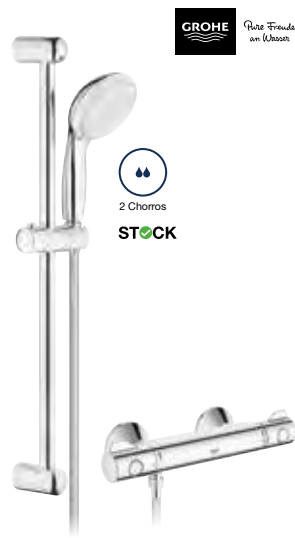

Set Grotherm 800
+ New Tempesta
301,29€

Conjunto de ducha
con termostato.
Altura: 62 cm.
Ref. 34565001
Ref. G. GROH4165