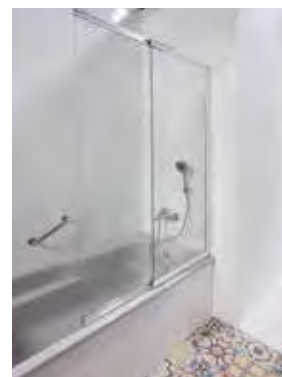

Mampara estándar | **BATH**.

Medidas: Ancho extensible de 60 a 100 cm, altura 140 cm.

Grueso cristal: 6 mm.

Protección antical en los cristales **EasyClean®**.

Colores cristal. ● Transparente.

Colores perfil. ○ Aluminio brillo

STOCK | O²