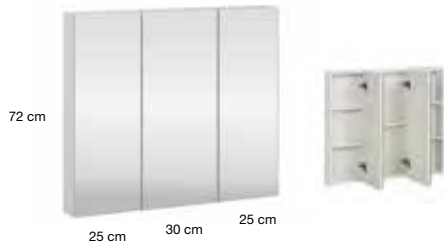

Serie | **ORDEN.**

Tattom
STOCK | O²

159€.

72x50x10 cm.

TORDE010

168,50€.

72x70x10 cm.

TORDE020