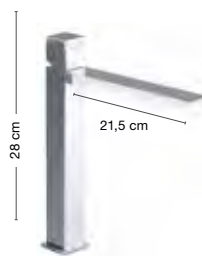

218€.
Ref. 4710N