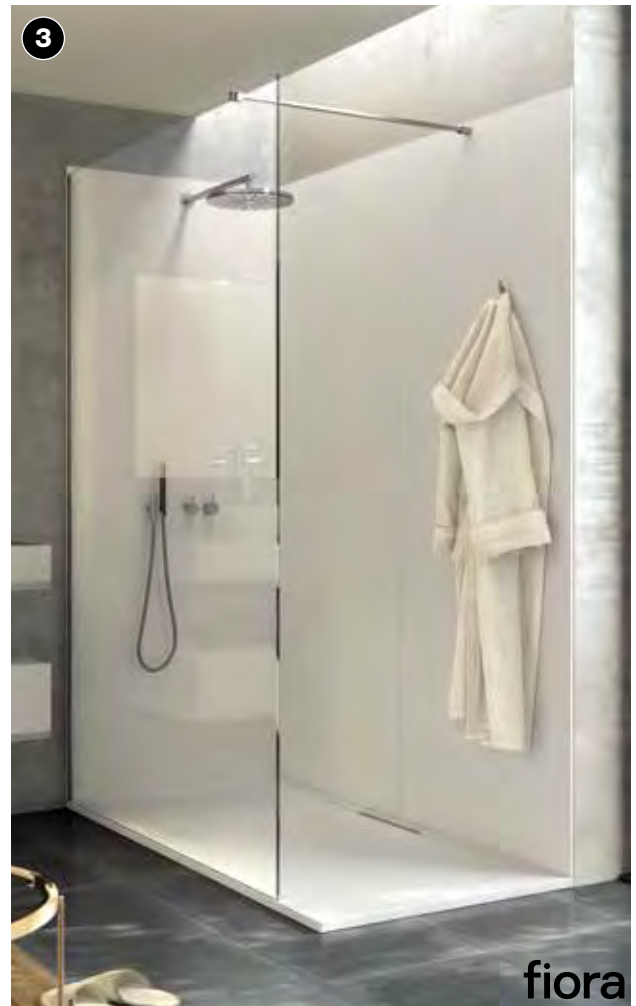

SKIN PANELS

Descubre cómo realizar un cambio de bañera a plato de forma sencilla y rápida con fiora BOX...

Cambio de bañera por ducha

Resultado final del proceso de cambio de bañera por ducha.