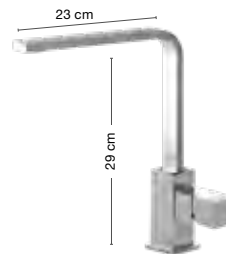

Serie | **KUATRO.**

176€.
Ref. 4702

218€.
Ref. 4710N

338€.
Ref. 4729

STOCK

Serie | **EUROCUBE.**

232,32€.
TAMAÑO S.
Ref. 23132000
Ref. G. GREUR132

277,09€.
TAMAÑO M.
Ref. 23446000
Ref. G. GREUR446

337,59€.
TAMAÑO L.
Con válvula.
Ref. 23135000
Ref. G. GREUR135

349,69€.
TAMAÑO XL.
Ref. 23406000
Ref. G. GREUR406