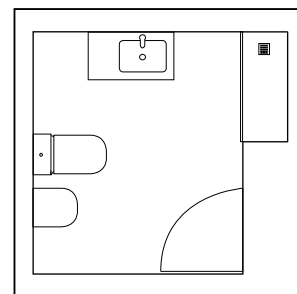

En **GAMMA** un baño nuevo vale menos de lo que piensas.

Todo incluido:

1 Casco para mueble de 80 cm suspendido de 2 cajones, 1 frente de cajón blanco, 1 frente de cajón nebraska natural + 1 lavabo de porcelana de 81 cm + 1 espejo liso + 1 aplique led 30 cm + 1 grifo de lavabo. 3 piezas de accesorios en blanco: 1 toallero, 1 colgador y 1 portarrollos. 1 inodoro completo carenado con sistema Rimless y tapa amortiguada + cisterna empotrada completa con mecanismo. 1 plato de ducha de resina blanco de 120x70 cm con válvula + 1 mampara frontal transparente de 120 cm (1 hoja fija + 1 hoja corredera) de 195 cm de altura + 1 equipo de ducha monomando.

Y recuerda que puedes cambiar las medidas o los productos que se detallan para adaptarlos a tus necesidades, con lo que incluso te puede salir ¡MÁS BARATO!

Lo ves, **TU BAÑO NUEVO** por mucho menos de lo que pensabas...

1.823€.

Vista cenital para un baño tipo de 2,4 m x 1,6 m x 2,5 m de altura.