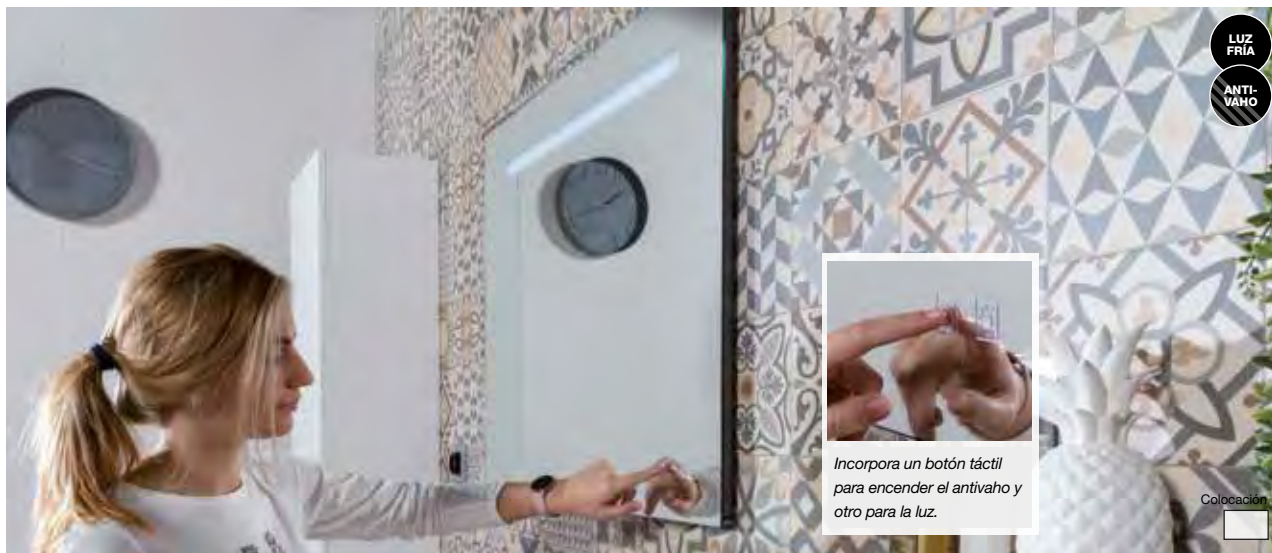

219€.
80x80 cm.
Lúmens: 2957
Wattios: 29,57
STAGE080

249,50€.
100x80 cm.
Lúmens: 3340
Wattios: 33,40
STAGE100

299,50€.
120x80 cm.
Lúmens: 3840
Wattios: 38,40
STAGE120

LUZ FRÍA

ANTI-VAHO

Incorpora un botón táctil para encender el antivaho y otro para la luz.