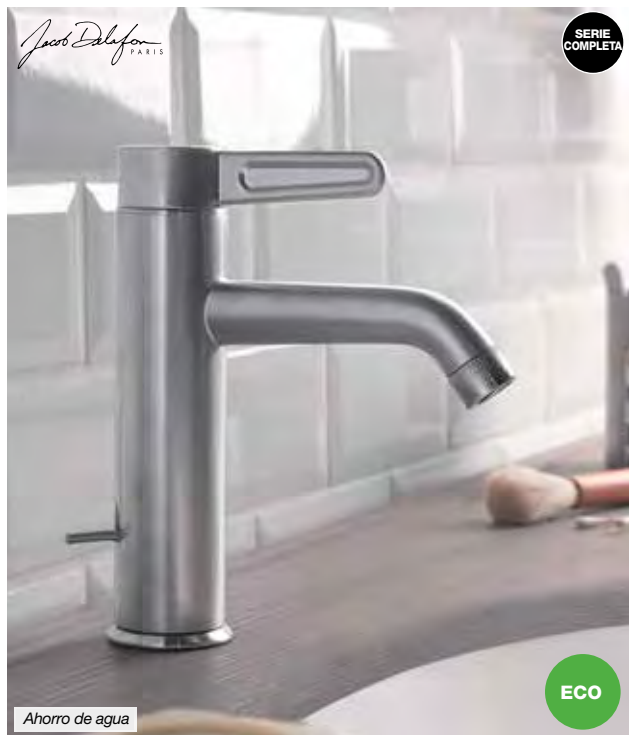

Serie | **NOUVELLE VAGUE.**

450€.
PVP NEGRO MATE.
Con válvula.
Ref. E78336-BLV