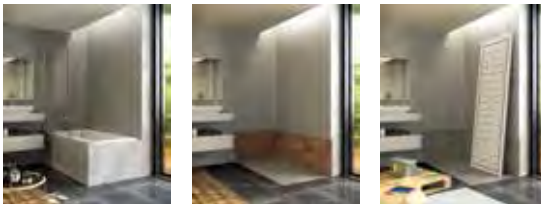

Proceso del cambio

1	Plato TRACE 140x70x2,4 cm	587€
3	Panel 70x240x0,6 cm	417€
	Panel 70x240x0,6 cm	417€
	Panel 70x240x0,6 cm	417€

Precio total composición
1 plato + 3 paneles **1839,20€**

2	Plato TRACE 160x70x2,4 cm	634€
	Panel 70x240x0,6 cm	417€

Precio total composición
1 plato + 1 panel **1051,49€**