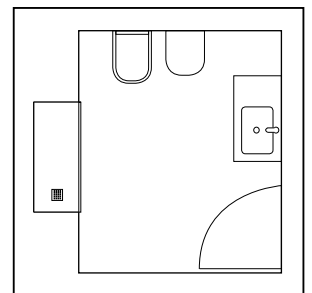

En GAMMA un baño nuevo vale menos de lo que piensas.

Todo incluido:

1 Mueble de 80 cm suspendido o a suelo (según versión) + accesorio toallero 75 cm negro + 1 lavabo de porcelana de 81 cm + 1 espejo liso + 1 aplique led 30 cm + 1 grifo de lavabo. 3 piezas de accesorios en negro mate: 1 toallero, 1 colgador y 1 portarrollos. 1 inodoro completo suspendido con tapa amortiguada + cisterna suspendida completa con mecanismo. 1 plato de ducha de resina blanco de 120x70 cm con válvula + 1 mampara frontal transparente de 120 cm (1 hoja fija + 1 hoja corredera) de 195 cm de altura + 1 equipo de ducha monomando.

Y recuerda que puedes cambiar las medidas o los productos que se detallan para adaptarlos a tus necesidades, con lo que incluso te puede salir ¡MÁS BARATO!

Lo ves, **TU BAÑO NUEVO** por mucho menos de lo que pensabas...

2.230€.

Vista cenital para un baño tipo de 2,4 m x 1,6 m x 2,5 m de altura.