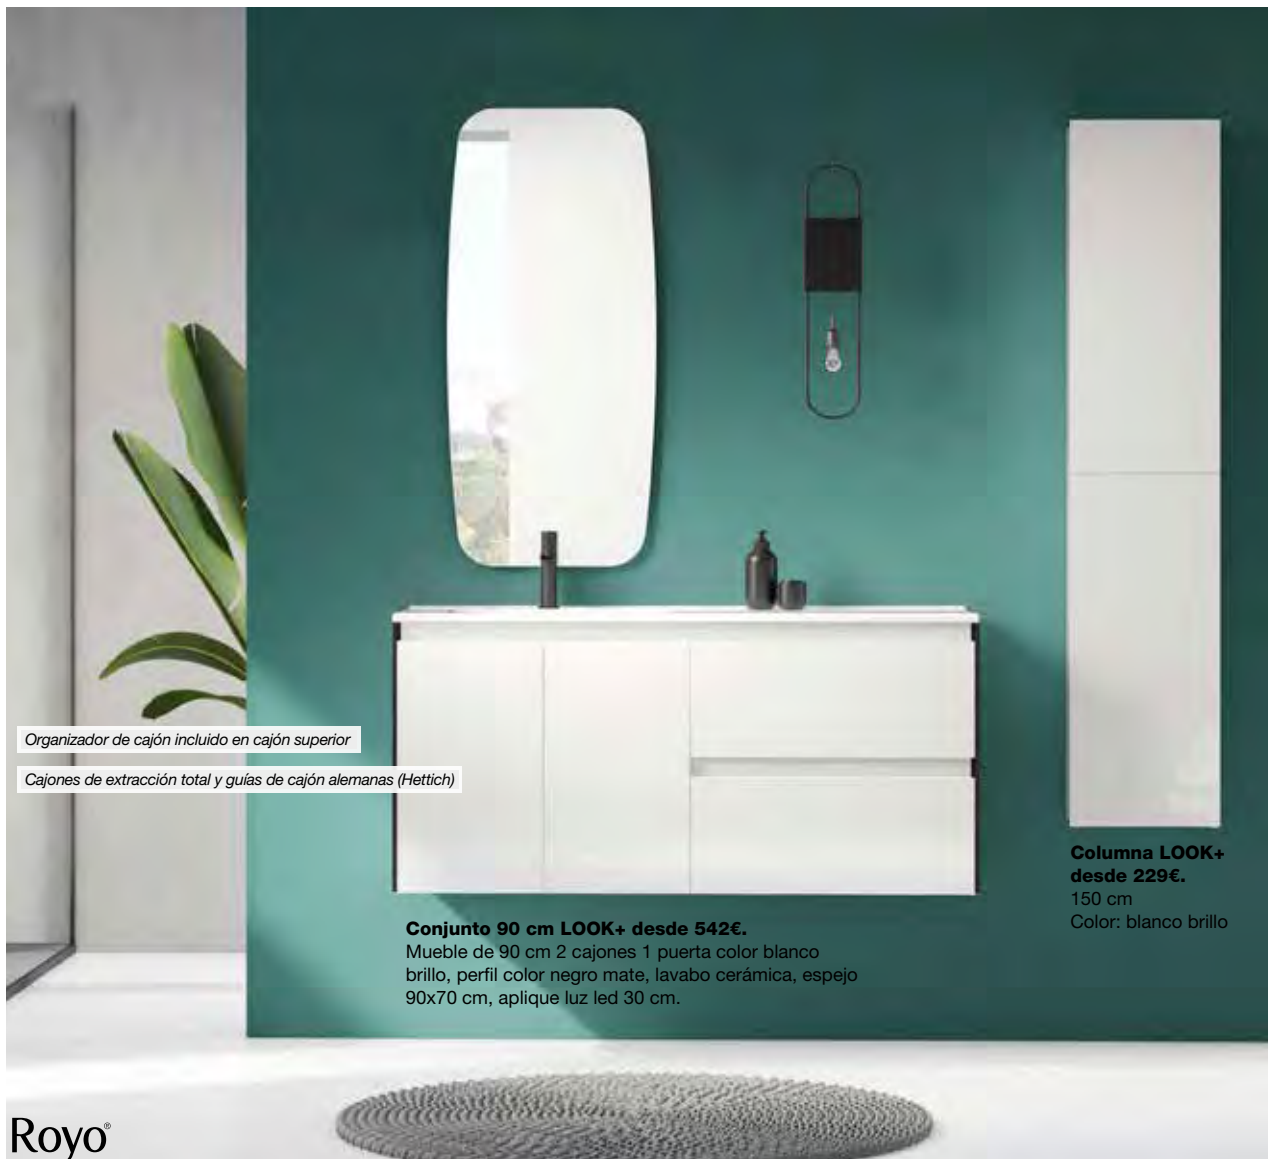

Colores disponibles: ○ blanco brillo ● roble nórdico ● fresno samara

Lavabos disponibles: SLIM, PIAZZA (cerámicos), MOON, SALONE (mineralmarmo) NOTTE (gel coat)

Medidas:

60, 80, 100 cm
suspendido
2 cajones

90 cm
suspendido
2 cajones, 1 puerta

120 cm
suspendido
1 puerta 2 cajones 1 puerta

120 cm
suspendido
2 cajones, 2 puertas

30x150x24 cm
columna
2 puertas

LA MÁGIA DE LA SENCILLEZ

Organizador de cajón incluido en cajón superior

Cajones de extracción total y guías de cajón alemanas (Hettich)

Columna LOOK+
desde 229€.
150 cm
Color: blanco brillo

Conjunto 90 cm LOOK+ desde 542€.

Mueble de 90 cm 2 cajones 1 puerta color blanco brillo, perfil color negro mate, lavabo cerámica, espejo 90x70 cm, aplique luz led 30 cm.

Royo®

Precio composición foto **695€**: Mueble de 120 cm color blanco brillo, perfil color negro mate, lavabo de cerámica, espejo 45x100 cm.

LOOK+. Fondo 46 cm | Altura 56,5 cm

Colores disponibles: ○ blanco brillo ● roble nórdico ● fresno samara