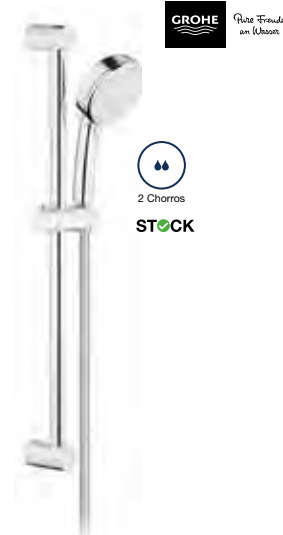

Tempesta Cosmopolitan 76,17€
Altura: 62 cm.
Ref. 27578002
Ref. G. GROH4230