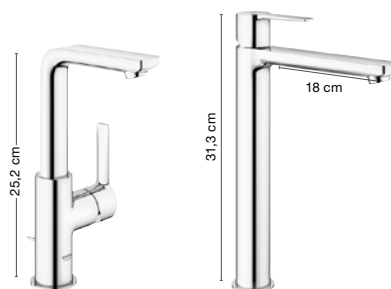

591,69€.
TAMAÑO M.
Ref. 19409001 + 23571000
G. GROHE096 + GROHE085

369,05€.
TAMAÑO L.
Con válvula.
Ref. 23296001
Ref. G. GROHE093

373,89€.
TAMAÑO XL.
Ref. 23405001
Ref. G. GROHE094

Acabados disponibles

STOCK | O