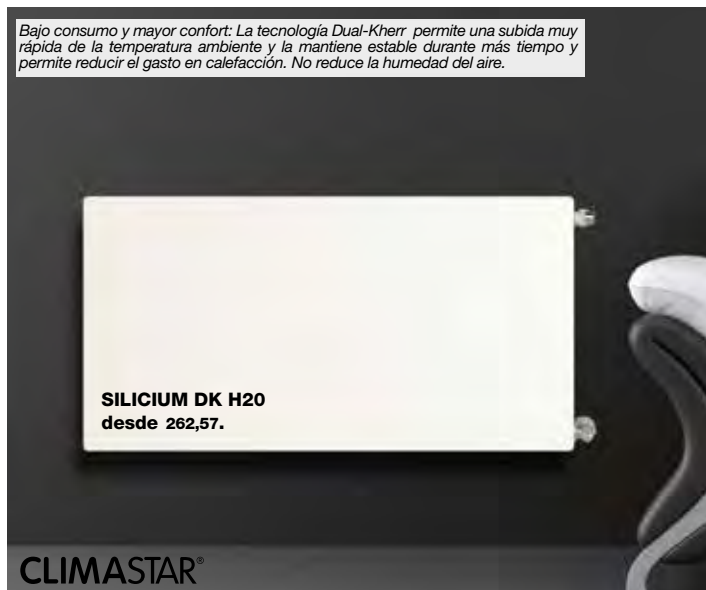

SILICIUM DK H2O

Radiador de agua.

Bajo consumo y mayor confort: La tecnología Dual-Kherr permite una subida muy rápida de la temperatura ambiente y la mantiene estable durante más tiempo y permite reducir el gasto en calefacción. No reduce la humedad del aire.