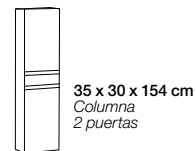

35 x 30 x 154 cm
Columna
2 puertas