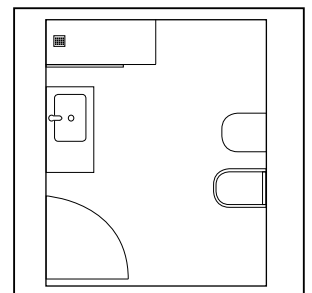

2.237€.

Inodoro con sistema RIMLESS.

Tapa extracción rápida. Fácil de limpiar.

Vista cenital para un baño tipo de 2,4 m x 1,6 m x 2,5 m de altura.

COMPACTOS, MODULARES Y A MEDIDA

Muebles que se adaptan a ti. ¡Tú eliges!