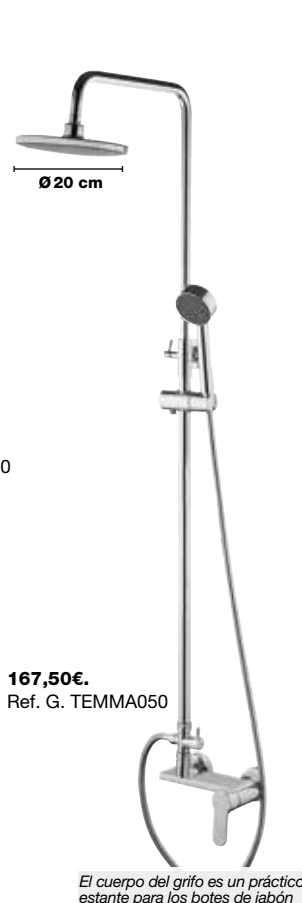

STOCK | O²

... CADA DÍA!

Con tu conjunto monomando.

Pure Freude
an Wasser

AUA

AUA

RamonSoler®

Equipo de ducha monomando
**NEW TEMPESTA
COSMOPOLITAN 210**