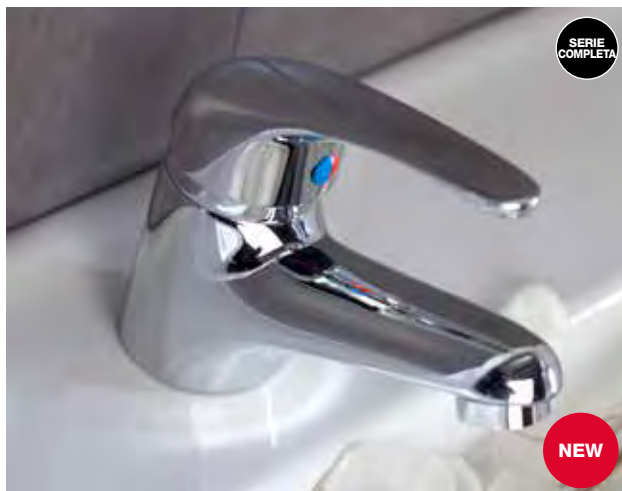

87,05€.
TAMAÑO S.
 Ref. 23329000
 Ref. G. GROHE329

102,78€.
TAMAÑO S.
 Apertura en frío.
 Con válvula
 Ref. 23559000
 Ref. G. GROHE099

143,99€.
TAMAÑO L.
 Con válvula
 Ref. 23760000
 Ref. G. GROH4108

168,19€.
TAMAÑO XL.
 Ref. 23761000
 Ref. G. GROH4109