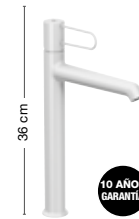

294€.
BLANCO.
Ref. E21031-00-00

TU BAÑO, TU ELECCIÓN.

Combina el color del cuerpo y de la maneta para conseguir un baño más tuyo.

Acabados cuerpo

- cromo
- blanco

Acabados maneta

- cromo
- blanco
- dorado
- negro
- cobre