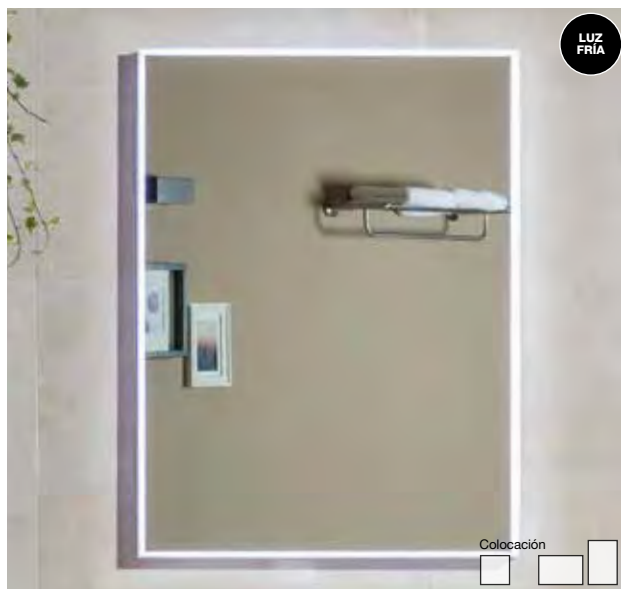

LUZ FRÍA

Colocación

Serie | **STAGE.**

STOCK | O²

219€.
80x80 cm.
Lúmens: 2957
Wattios: 29,57
STAGE080

249,50€.
100x80 cm.
Lúmens: 3340
Wattios: 33,40
STAGE100

299,50€.
120x80 cm.
Lúmens: 3840
Wattios: 38,40
STAGE120