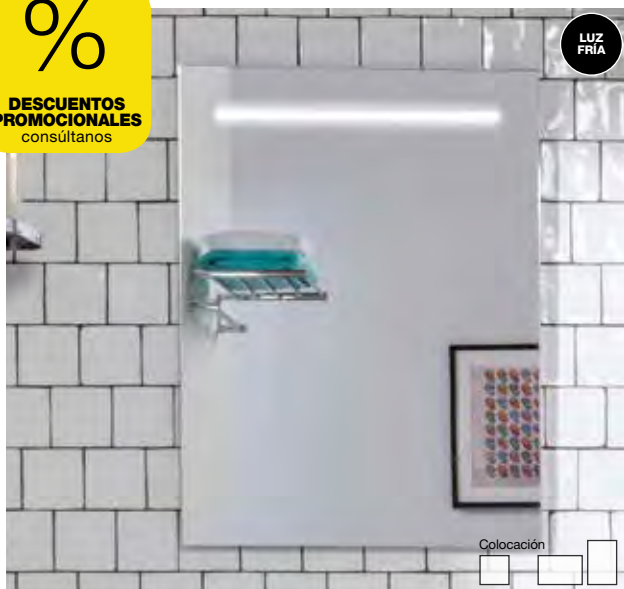

%

DESCUENTOS PROMOCIONALES
consúltanos

LUZ FRÍA

Colocación

Serie | **SHINE.**

STOCK | O

109€.
60x80 cm.
Lúmens: 480
Wattios: 4,8
SHINE060

126,50€.
80x80 cm.
Lúmens: 672
Wattios: 6,72
SHINE080

134,50€.
100x80 cm.
Lúmens: 782
Wattios: 7,8
SHINE100