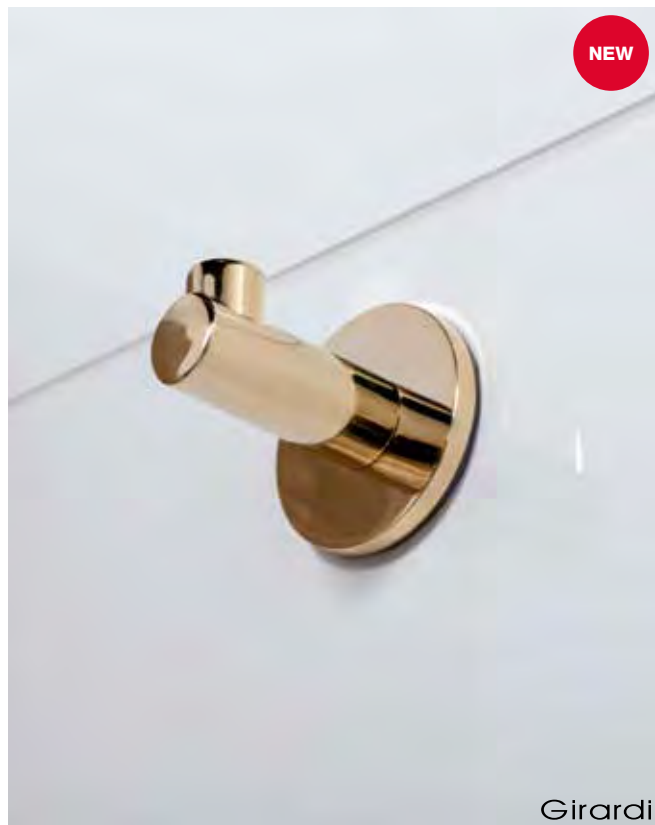

Ref: G. STICK260

Girardi

GOLD STICK

Sencillo y adhesivo pero sin renunciar al diseño.

Serie | **GOLD STICK**. ADHESIVA ORO.

Fabricada en latón cromado.

STOCK | O²

Toallero frontal 68,45€.