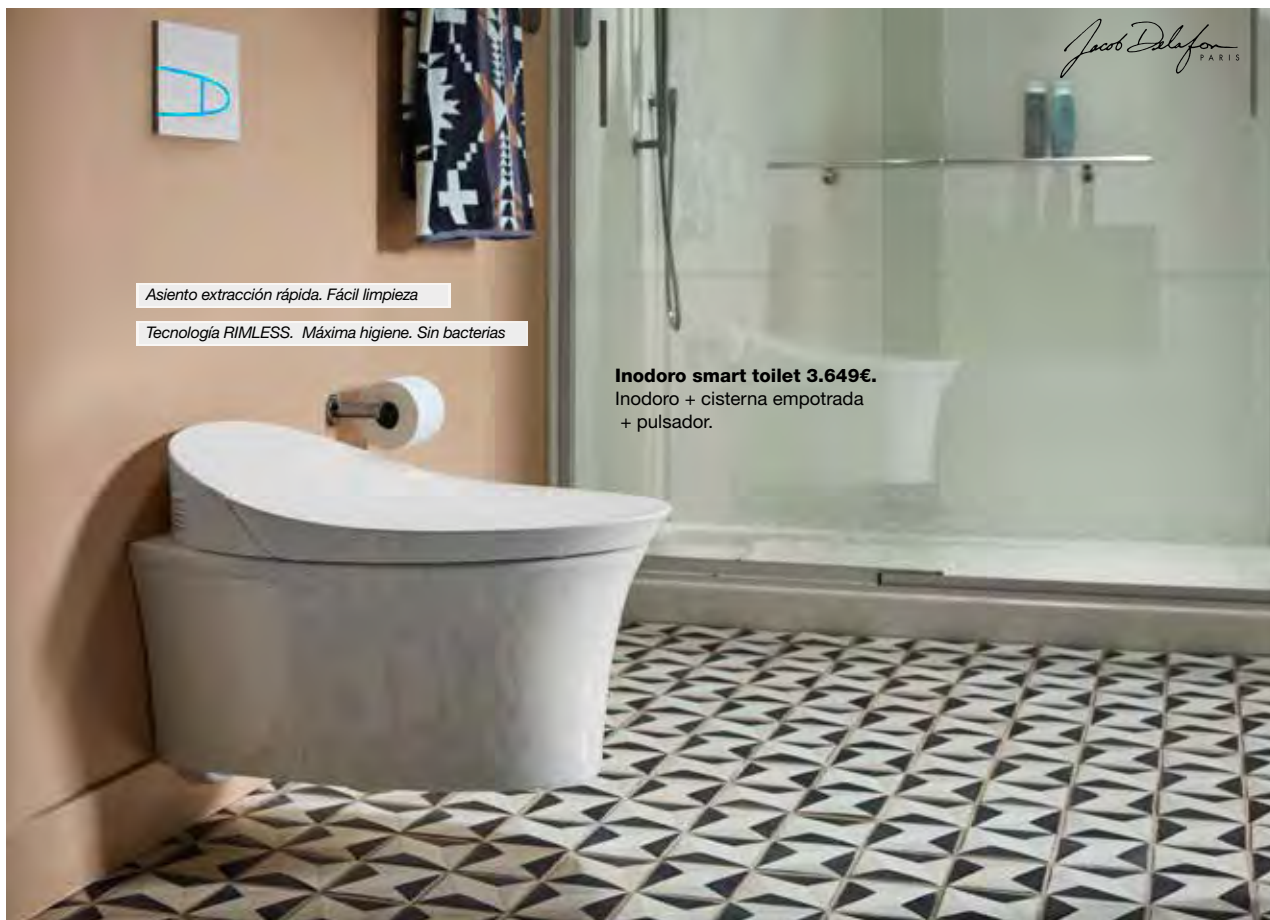

SANITARIOS QUE CUIDAN DE TI...

El equilibrio entre la tecnología y el diseño se llama VEIL.

Asiento extracción rápida. Fácil limpieza

Tecnología RIMLESS. Máxima higiene. Sin bacterias

Inodoro smart toilet 3.649€.