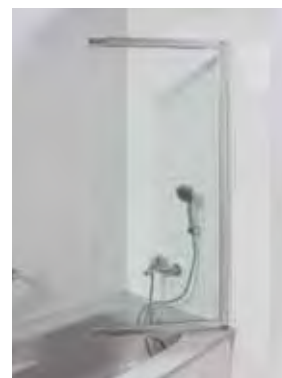

Mampara estándar | **BATH**.

Medidas: Ancho extensible de 60 a 100 cm, altura 140 cm.

Grueso cristal: 6 mm.

Protección antical en los cristales **EasyClean®**.

Colores cristal. ● Transparente.

Colores perfil. ○ Aluminio brillo

STOCK | O²