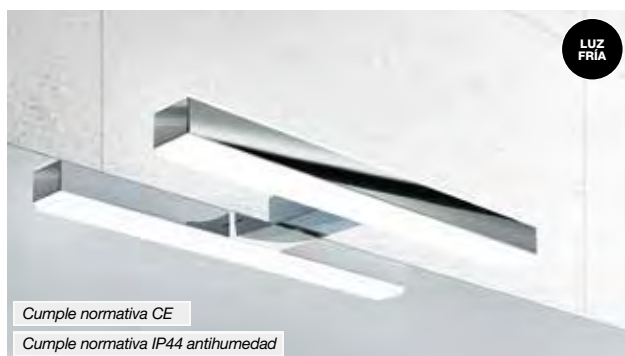

Serie | **FOCO LED**.
Aplique con cuerpo fabricado en metal cromado y con iluminación bidireccional (superior / inferior)

STOCK | O

38,75€.

30 cm.

Lúmens: 720

Wattios: 8

APLIQ022

Serie | **LED ECO**.
Aplique con cuerpo fabricado en plástico. Luz neutra o natural.