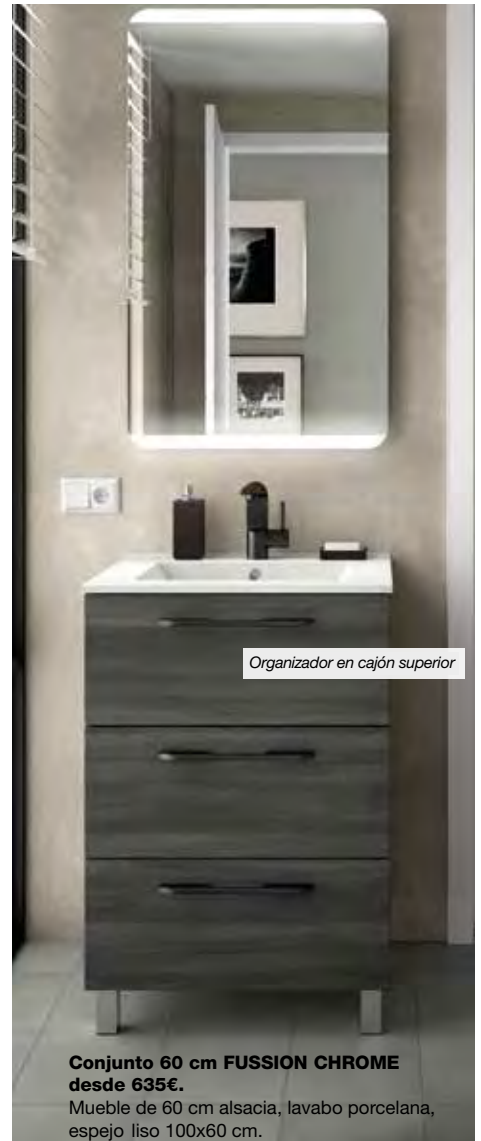

Conjunto 80 cm FUSSION CHROME desde 595€.
Mueble de 80 cm 2 cajones color natural, lavabo porcelana, espejo liso 80x80 cm.

Organizador en cajón superior

Conjunto 60 cm FUSSION CHROME desde 635€.
Mueble de 60 cm alsacia, lavabo porcelana, espejo liso 100x60 cm.

Precio composición foto **1.646€**: Mueble de 120 cm (60+60) color natural, lavabo porcelana, espejo luz led 120x60 cm.

Precio composición foto **979€**: Mueble de 60 cm alsacia, lavabo porcelana, espejo luz led 100x60 cm.

FUSSION CHROME 120. Fondo 45 cm | Altura a suelo 86,8 cm - Altura suspendido 54 cm

Colores disponibles mueble: ○ blanco brillo ● natural ○ sbiancato ● alsacia ● taupe brillo ● gris brillo ● pino bahía

Colores disponibles tiradores: ○ blanco mate ● negro mate ● cromo

Lavabos disponibles: IBERIA, VENETO (porcelana), BOL, ALTIRO, SEDUCTION, DESIR, EMOTION, SENSATION, DOLCE, VARMEGA, TENTO 400, TENTO 500 (cerámica sobre encimera) ESCOCIA, SOFIA (mineralmarmo), TOSCANA (carga mineral)

Medidas compactos:

Medidas **modulares**: Desde 85 hasta 200 cm. Consultar en tienda.

60, 70, 80, 90, 100 cm
suspendido
2 cajones

60, 70, 80, 90, 100 cm
a suelo
3 cajones

25, 40 cm
abierto

25, 40 cm
1 cajón

25, 40 cm
2 cajones

*los muebles de la serie incluyen un organizador de cajón superior.