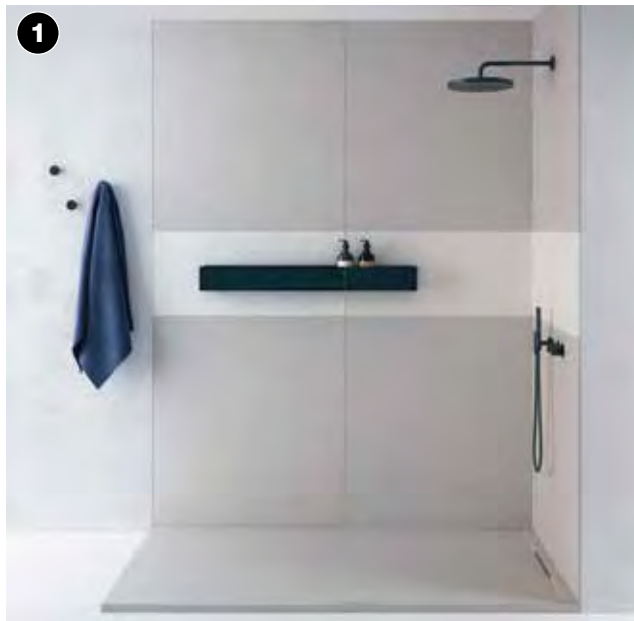

SKIN PANELS

PANELES CAMBIO DE BAÑERA POR PLATO DE DUCHA.

Paneles de recubrimiento de paredes de gran formato. Sustituye fácilmente tu vieja bañera con platos y paneles para cubrir las paredes de la ducha en acabados decorativos y SIN JUNTAS (fácil montaje). Te permiten dejar todo el habitáculo de la ducha con la misma estética, pudiéndose extender al resto del baño y creando un BOX-FIORA. Combinables con todas las series de platos de FIORA: silex plus, limite, essential, silex, privilege, avant y elax. Los paneles verticales pueden ser instalados no sólo en cuartos de baño sino también en otras estancias como dormitorios o salones.