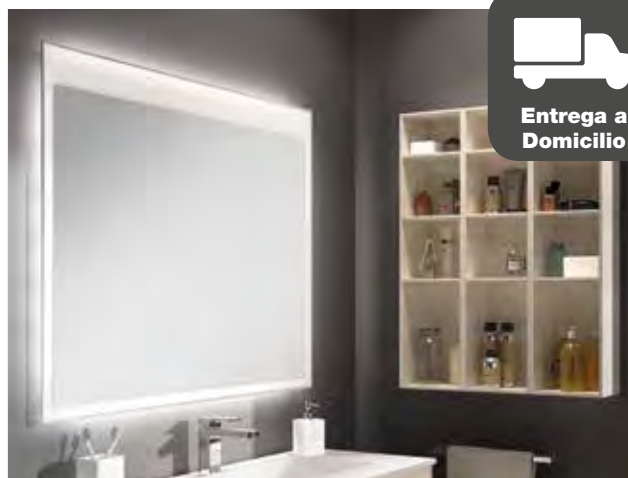

Serie | **VER**

Espejo de 4 mm de espesor, pulido a 4 cantos, con marco interior mate, translúcido, que permite el paso de la luz, traseras de madera con cantos vistos en aluminio y herrajes de colgar con regulación horizontal y vertical para facilitar su correcta instalación. La inatallación de luz ambiental se realiza con LED de luz natural 4000K 7w IP65.

*Altura hasta 90 cm.

Medidas ancho	Precios
60 cm	344€
80 cm	371€
100 cm	404€
120 cm	482
+ 120 cm	4,9 €/cml

Entrega a Domicilio