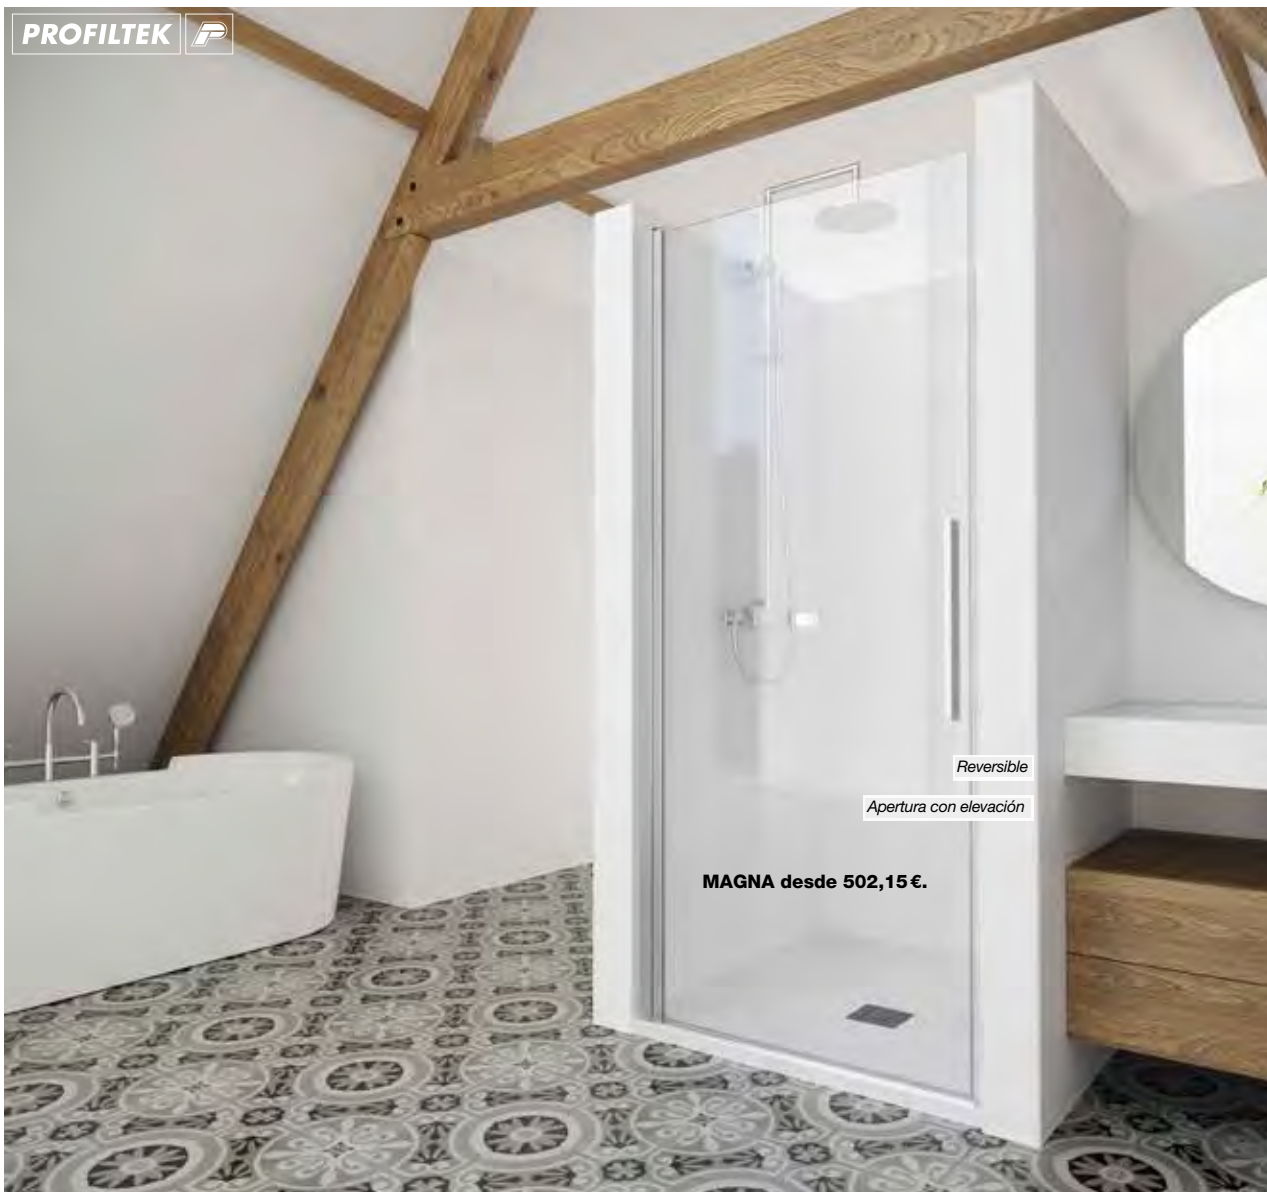

Mampara a medida | **MAGNA**. FRONTAL DUCHA 1 PUERTA ABATIBLE.

Entrada libre aproximada: 84% del ancho total del frontal.

Medidas: ancho desde 45 a 100 cm. Altura estándar de 195 cm, especial hasta 220 cm.

Grueso cristal: 6 mm.

Sin perfil inferior.

Protección antical en los crostales opcional po **29€**.

Colores cristal:

1. ☐ transparente con opción de satinado o Imagik
   ☐ azul o azul satinado
   ☐ ácido
   ☐ gris humo o gris humo satinado
   ☐ master carré
   ☐ carglass

Colores perfil:

1. ☐ plata brillante