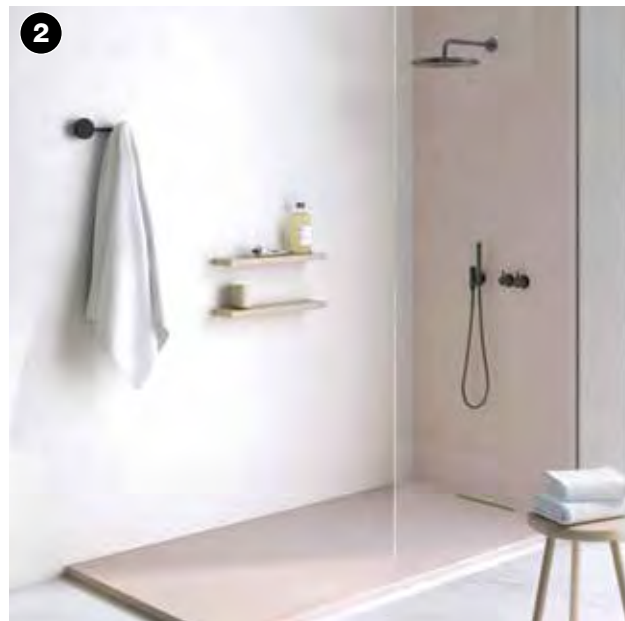

Cuadrado

Rectangular
desde **119€**

SKIN PANELS

PANELES CAMBIO DE BAÑERA POR PLATO DE DUCHA.

Paneles de recubrimiento de paredes de gran formato. Sustituye fácilmente tu vieja bañera con platos y paneles para cubrir las paredes de la ducha en acabados decorativos y SIN JUNTAS (fácil montaje). Te permiten dejar todo el habitáculo de la ducha con la misma estética, pudiéndose extender al resto del baño y creando un BOX-FIORA. Combinables con todas las series de platos de FIORA: silex plus, limite, essential, silex, privilege, avant y elax. Los paneles verticales pueden ser instalados no sólo en cuartos de baño sino también en otras estancias como dormitorios o salones.