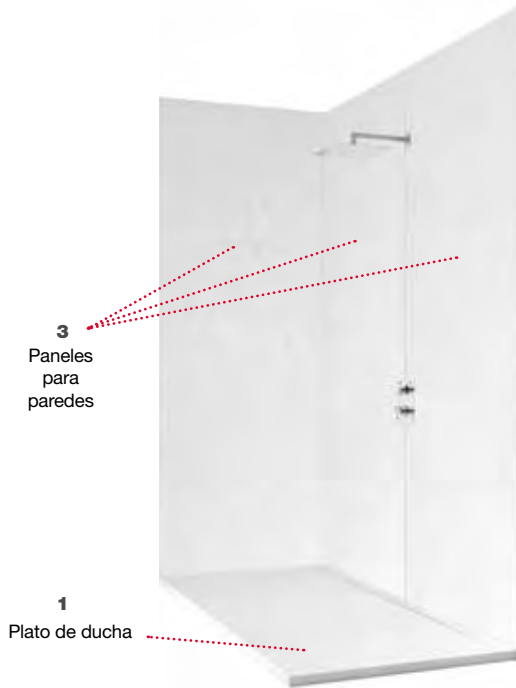

SKIN PANELS

Descubre cómo realizar un cambio de bañera a plato de forma sencilla y rápida con fiora BOX...

Cambio de bañera por ducha

Resultado final del proceso de cambio de bañera por ducha.