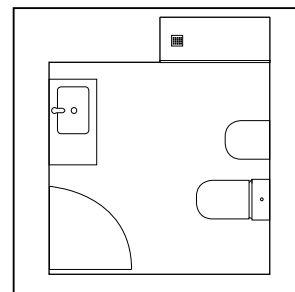

En **GAMMA** un baño nuevo vale menos de lo que piensas.

Todo incluido:

1 Mueble de 80 cm suspendido + 1 lavabo de porcelana de 81 cm + 1 espejo liso + 1 aplique led 30 cm + 1 grifo de lavabo. 3 piezas de accesorios en cromo: 1 toallero doble, 1 colgador y 1 portarrollos. 1 inodoro completo suspendido con tapa amortiguada + cisterna suspendida completa con mecanismo. 1 plato de ducha de resina blanco de 120x70 cm con válvula + 1 mampara frontal transparente de 120 cm (1 hoja fija + 1 hoja corredera) de 195 cm de altura + 1 equipo de ducha termostático.

Y recuerda que puedes cambiar las medidas o los productos que se detallan para adaptarlos a tus necesidades, con lo que incluso te puede salir ¡MÁS BARATO!

Lo ves, **TU BAÑO NUEVO** por mucho menos de lo que pensabas...

2.367€.

Vista cenital para un baño tipo de 2,4 m x 1,6 m x 2,5 m de altura.