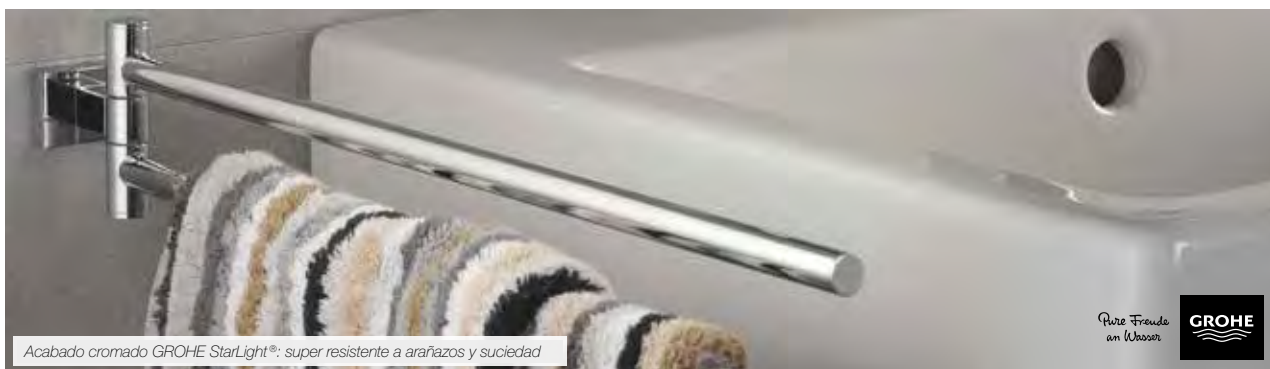

Toallero múltiple 104,99€.
51 x 22 cm. Al. 16 cm
Ref: 40462001

ESSENTIALS CUBE... Los esenciales que no pueden faltar.

Serie | **ESSENTIALS CUBE**. CROMO. ATORNILLADA.

Acabado cromado GROHE StarLight®: super resistente a arañazos y suciedad