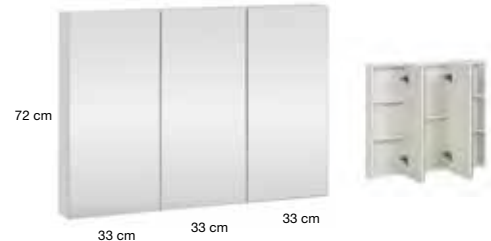

265€.

72x100x10 cm.

TORDE040

Colores disponibles:

○ blanco brillo