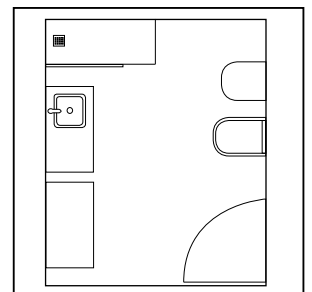

En GAMMA un baño nuevo vale menos de lo que piensas.

Todo incluido:

1 Encimera de 80 cm + 1 lavabo sobre encimera de resina de 37 cm + 1 espejo liso + 1 aplique led 30 cm + 1 book de 80 cm + 1 tirador negro mate + 1 grifo de lavabo. 3 piezas de accesorios en cromo: 1 toallero, 1 colgador y 1 portarrollos. 1 inodoro completo suspendido con sistema Rimless y tapa fina amortiguada + cisterna suspendida completa con mecanismo. 1 plato de ducha de resina blanco de 160x70 cm con válvula + 1 mampara frontal transparente con perfilera negra de 1 hoja fija de 100 cm + 1 equipo de ducha monomando.

Y recuerda que puedes cambiar las medidas o los productos que se detallan para adaptarlos a tus necesidades, con lo que incluso te puede salir ¡MÁS BARATO!

Lo ves, **TU BAÑO NUEVO** por mucho menos de lo que pensabas...

2.655€.

Vista cenital para un baño tipo de 2,4 m x 1,6 m x 2,5 m de altura.