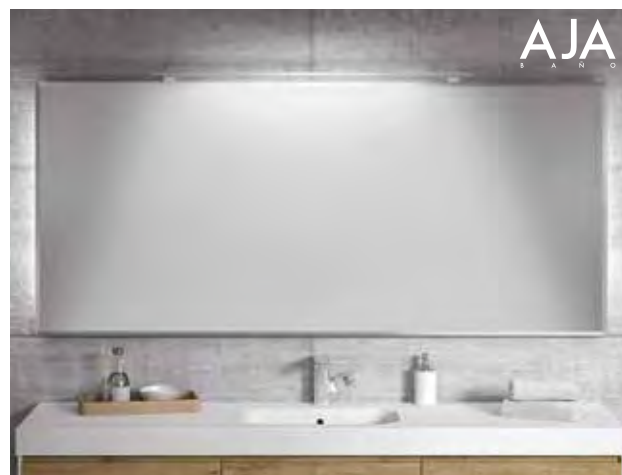

Espejo de 4 mm de espesor, pulido a 4 cantos, con marco interior mate, translúcido, que permite el paso de la luz, traseras de madera con cantos vistos en aluminio y herrajes de colgar con regulación horizontal y vertical para facilitar su correcta instalación. La inatallación de luz ambiental se realiza con LED de luz natural 4000K 7w IP65.

*Altura hasta 70 cm.

Medidas ancho	Precios sin led	Precios con led
60 cm	195 €	325 €
80 cm	220 €	362 €
100 cm	241 €	392 €
120 cm	258 €	442 €
+ 120 cm	2,5 €/cml	4,5 €/cml

Precios tabla acabado madera.

Serie | **ARENA**

Espejo de 4 mm de espesor pulido a 4 cantos, traseras de madera con cantos vistos en aluminio y herrajes de colgar con regulación horizontal y vertical para facilitar la instalación. Iluminación ambiental trasera con LED luz natural 4500 k, 7w/ IP65.

*Altura hasta 80 cm.

Modelo	60 cm	80 cm	100 cm	120 cm	+ 120 cm
liso	138€	149€	165€	190€	1,9€/cml
2 leds vertical	271€	282€	299€	323€	3,2€/cml
2 leds horizontal	272€	293€	318€	356€	3,6€/cml
leds perimetral	286€	306€	332€	378€	3,8€/cml

Espejo de 4 mm de espesor, pulido a 4 cantos, con marco interior mate, translúcido, que permite el paso de la luz, traseras de madera con cantos vistos en aluminio y herrajes de colgar con regulación horizontal y vertical para facilitar su correcta instalación. La inatallación de luz ambiental se realiza con LED de luz natural 4000K 7w IP65.

*Altura hasta 90 cm.

Medidas ancho	Precios
60 cm	344€
80 cm	371€
100 cm	404€
120 cm	482
+ 120 cm	4,9 €/cml

Entrega a Domicilio