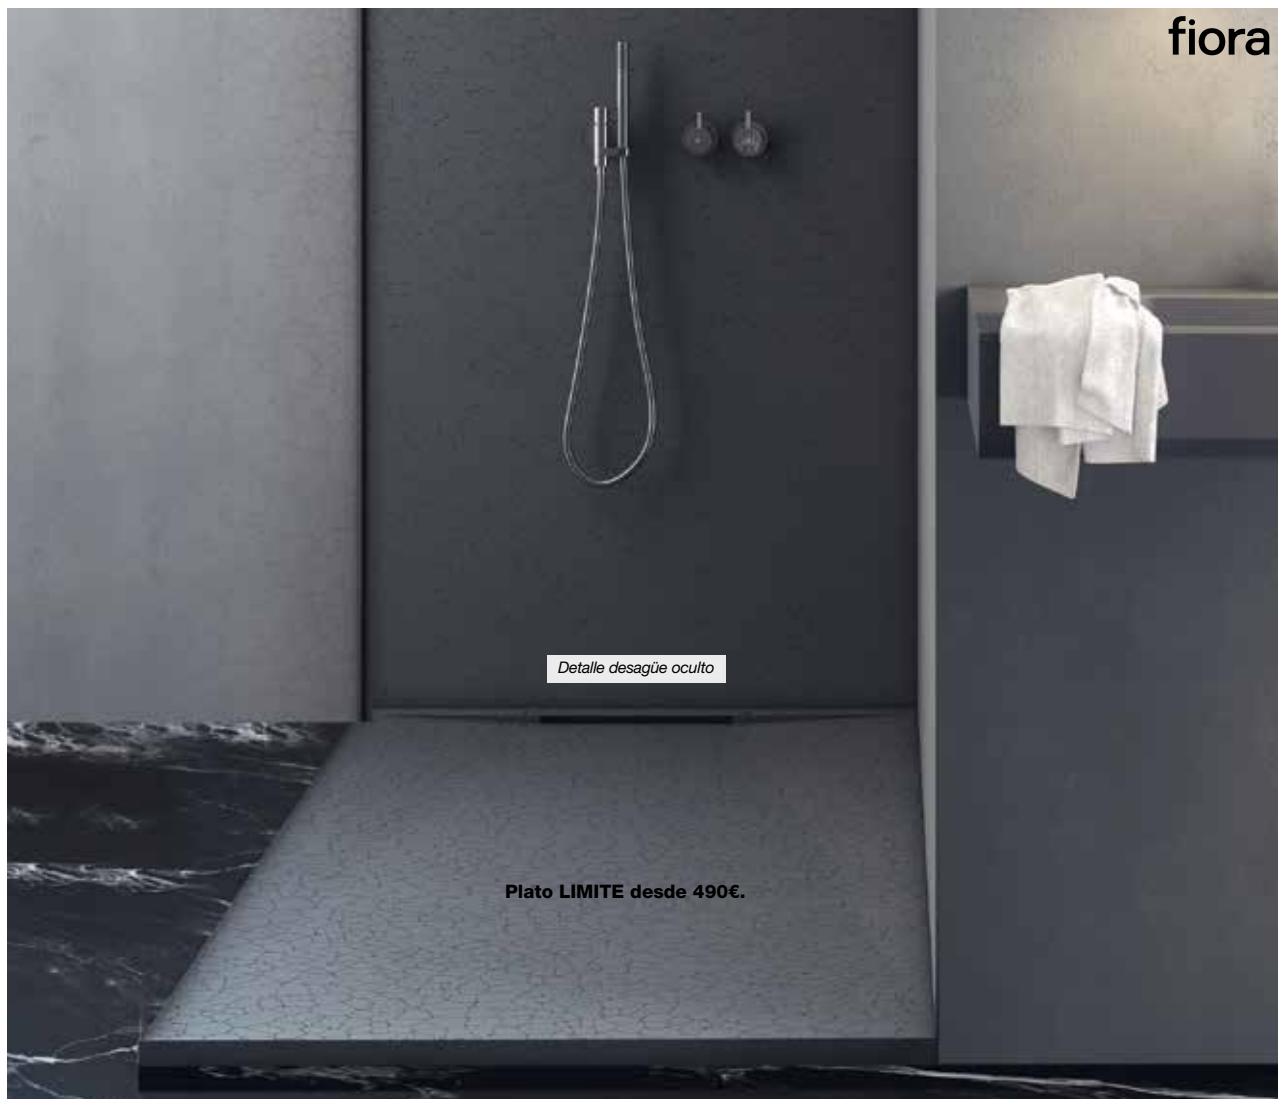

LIMITE...

Plato de ducha con desagüe oculto.

Serie | LIMITE. RESINA.

Material: Silex (Resina).

Acabados: textura pizarra y betao

Medidas: Ancho desde 70 cm hasta 100 cm. Largo desde 100 cm hasta 200 cm.

Altura: de 2,7 hasta 4 cm.

A medida. Se corta al centímetro.

Antideslizante: Clase 3

Colores disponibles.

☐ blanco total	☐ blanco roto	☐ nude	☐ bone	☐ capuccino
☐ seda	☐ gris	☐ cenere	☐ negro