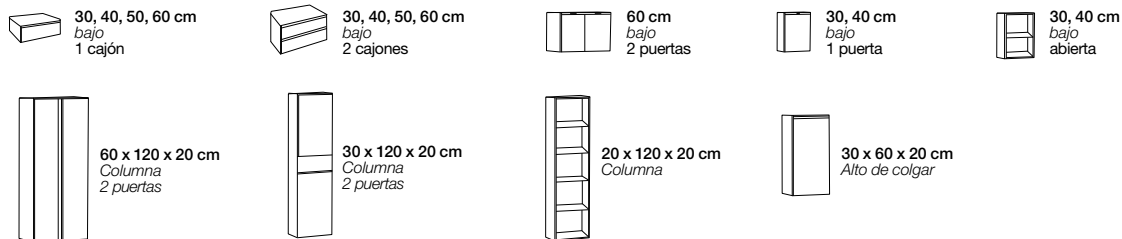

Encimeras de SolidCoat Surface de gran durabilidad

Melamina con canteado PUR antihumedad

Conjunto 80 cm LIFE desde 780€.
Mueble compacto de 80 cm acabado roble/blanco, lavabo resina, espejo 80x80 cm.

bio bath & lifestyle

Precio composición foto **1.683€**: Mueble compacto de 80 cm color roble/blanco, módulo 40 cm con puerta, color roble/blanco, lavabo resina, espejo 100 cm.

LIFE. Fondo 45 cm | Altura a suelo 75 cm - Altura suspendido 2 cajones 50 cm - Altura suspendido 1 cajón 30 cm

Colores disponibles: ○ blanco ● roble gris ● roble ● cendre ● nogal ● wengué

* Opción de combinar los acabados disponibles con frontales blancos (foto)

Lavabos disponibles: Porcelana y resina

Medidas compactos:

Medidas **modulares**: Desde 90 hasta 200 cm. Consultar en tienda.