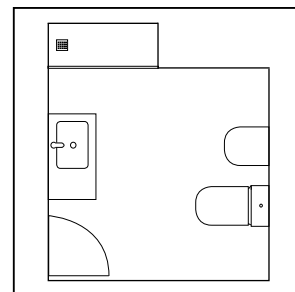

Vista cenital para un baño tipo de 2,4 m x 1,6 m x 2,5 m de altura.