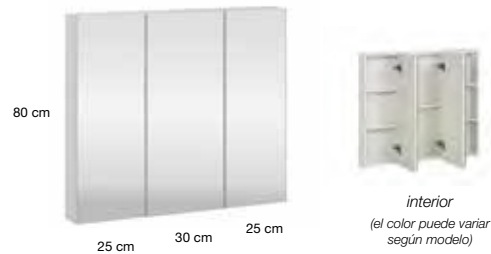

199,50€.

80x80x12 cm.

ROBLE HERA.

CHICK013

OLMO BLANCO.

CHICK014

Serie | **ORDEN.**

Tattom
STOCK | O²