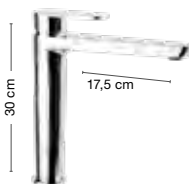

180€.
Precio colores 315€.
TAMAÑO XL.
Ref.

CROMO. 3602
NÍQUEL. 3602NC
NEGRO. 3602NM
ORO. 3602OC