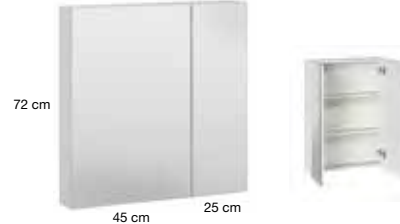

Serie | **ORDEN.**

Tattom
STOCK | O²

159€.

72x50x10 cm.

TORDE010

168,50€.

72x70x10 cm.

TORDE020